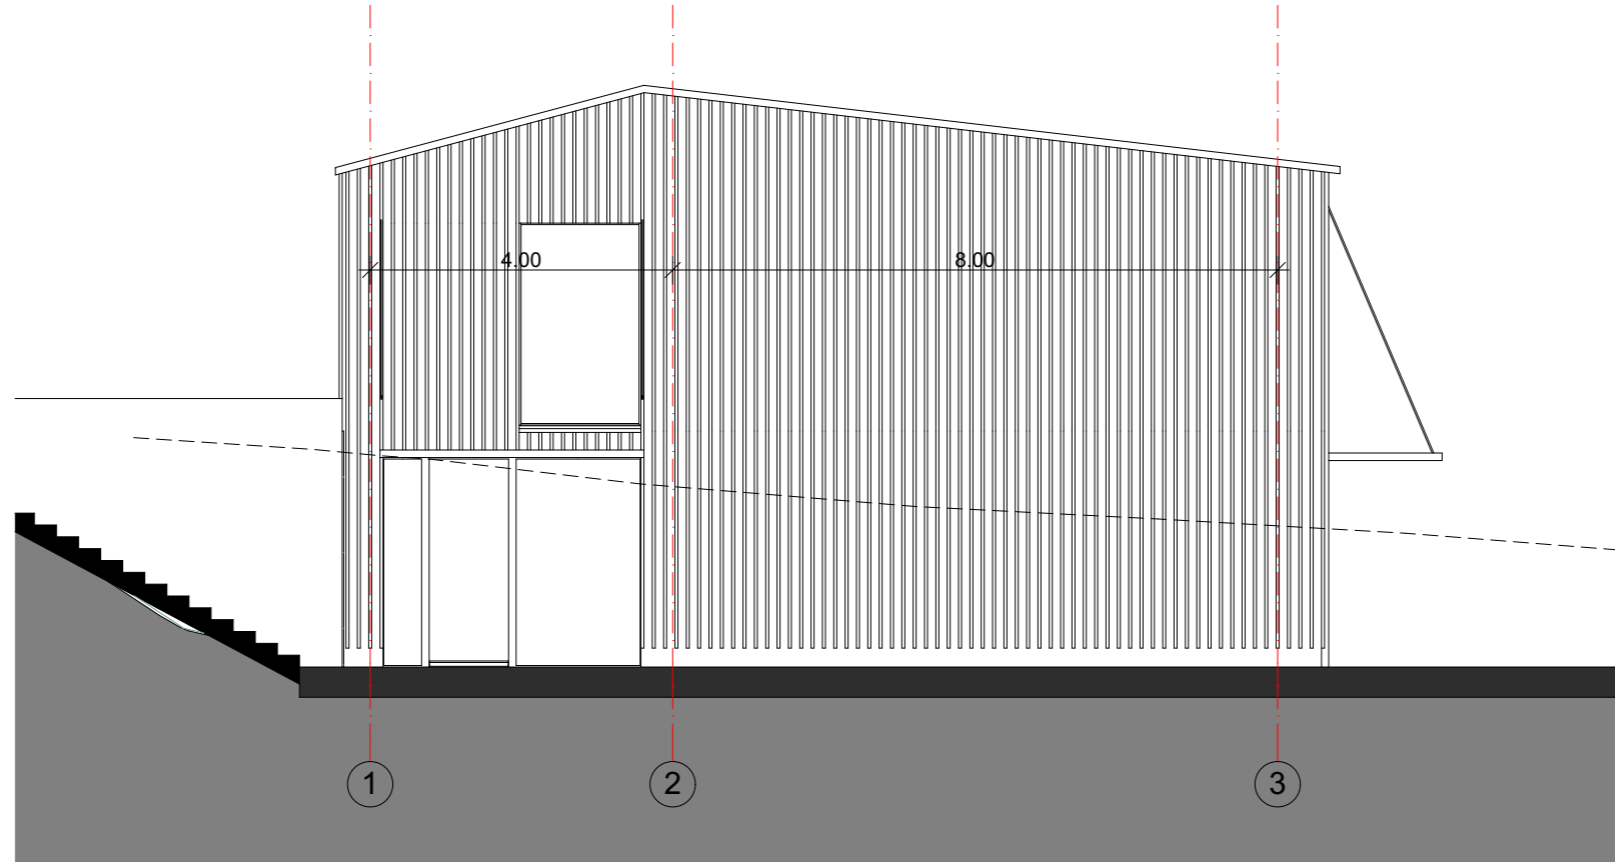

Süd- und Westfassade

Westfassade

Mst.	1:100
Gez.	HR
Dat.	06.08.2016
Rev.	07.10.2016
Gr.	A3
Objekt	14-46
± 0.00	482.75 m.ü.M.
Plan-Nr.	131

Primarschule Stettfurt, Käsestrasse 3, 9507 Stettfurt

Primarschulgemeinde Stettfurt, Käsestrasse 3, 9507 Stettfurt