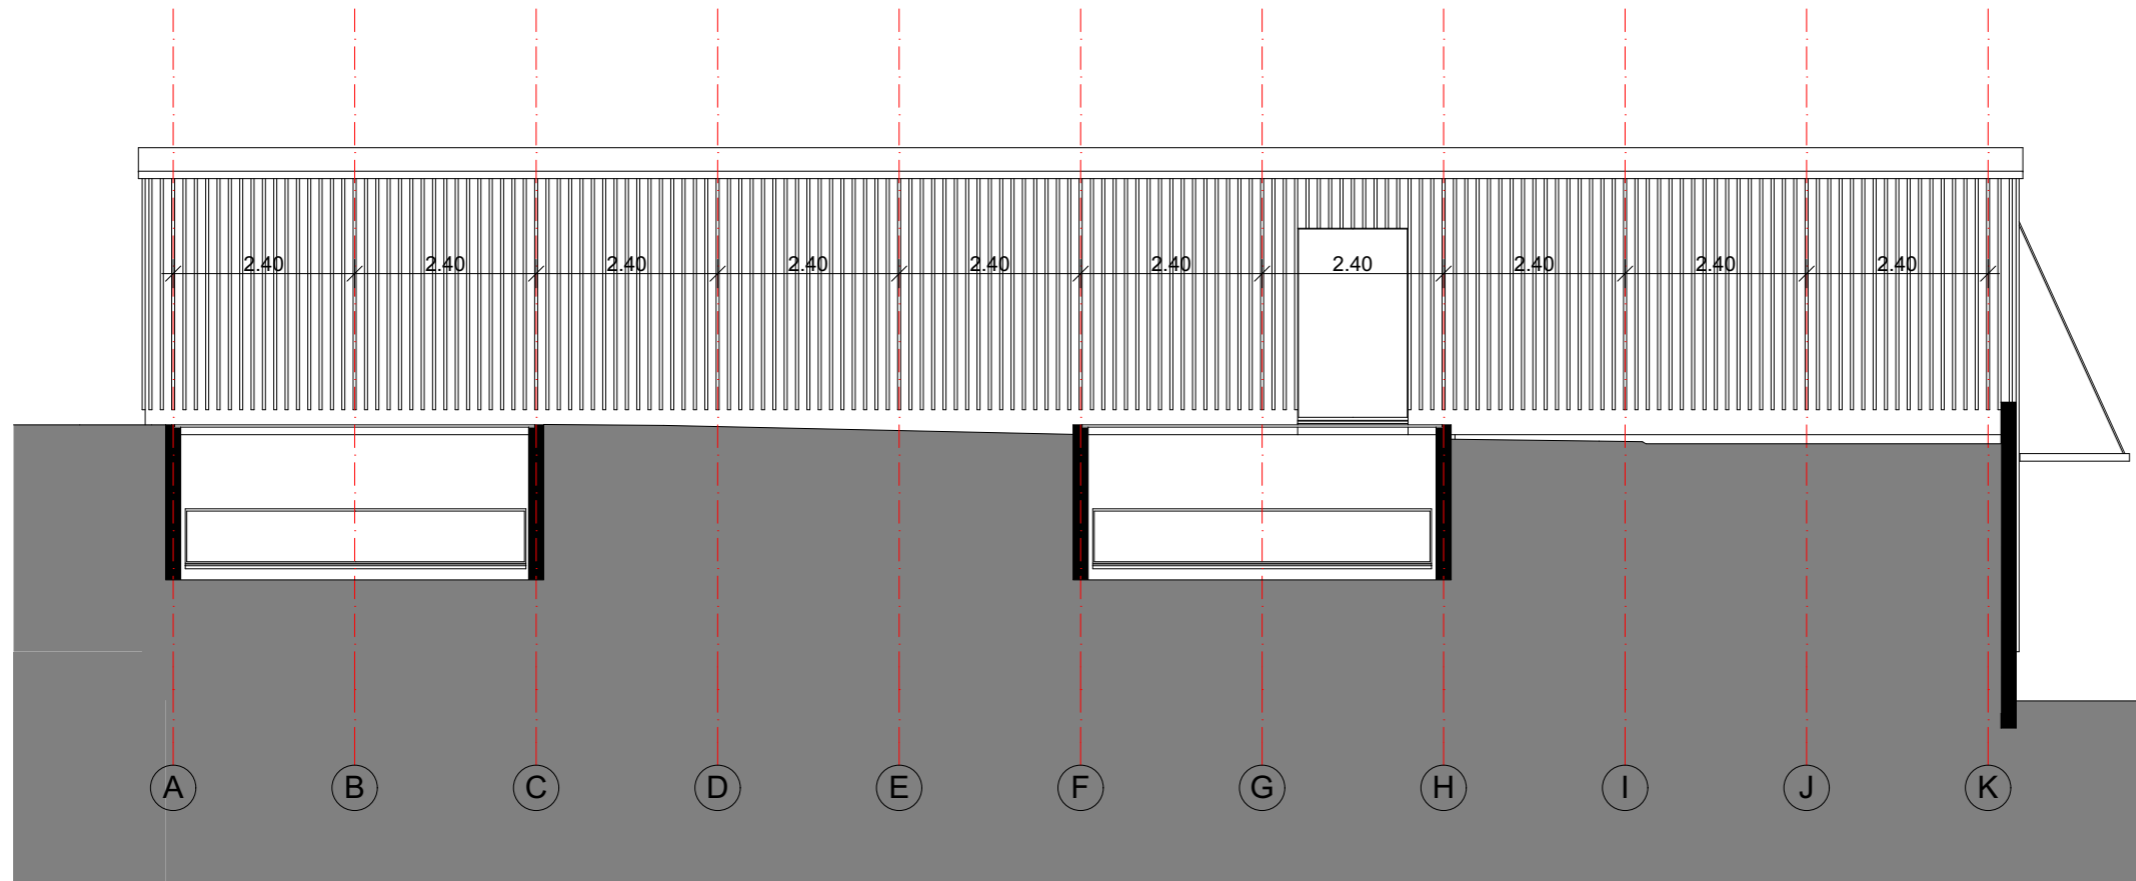

Ostfassade

Nordfassade

Mst.	1:100
Gsz.	HR
Dat.	06.08.2016
Rev.	07.10.2016
Gr.	A3
Objekt	14-46
± 0.00	482.75 m.ü.M.
Plan-Nr.	130

Primarschule Stettfurt, Käsestrasse 3, 9507 Stettfurt

Primarschulgemeinde Stettfurt, Käsestrasse 3, 9507 Stettfurt